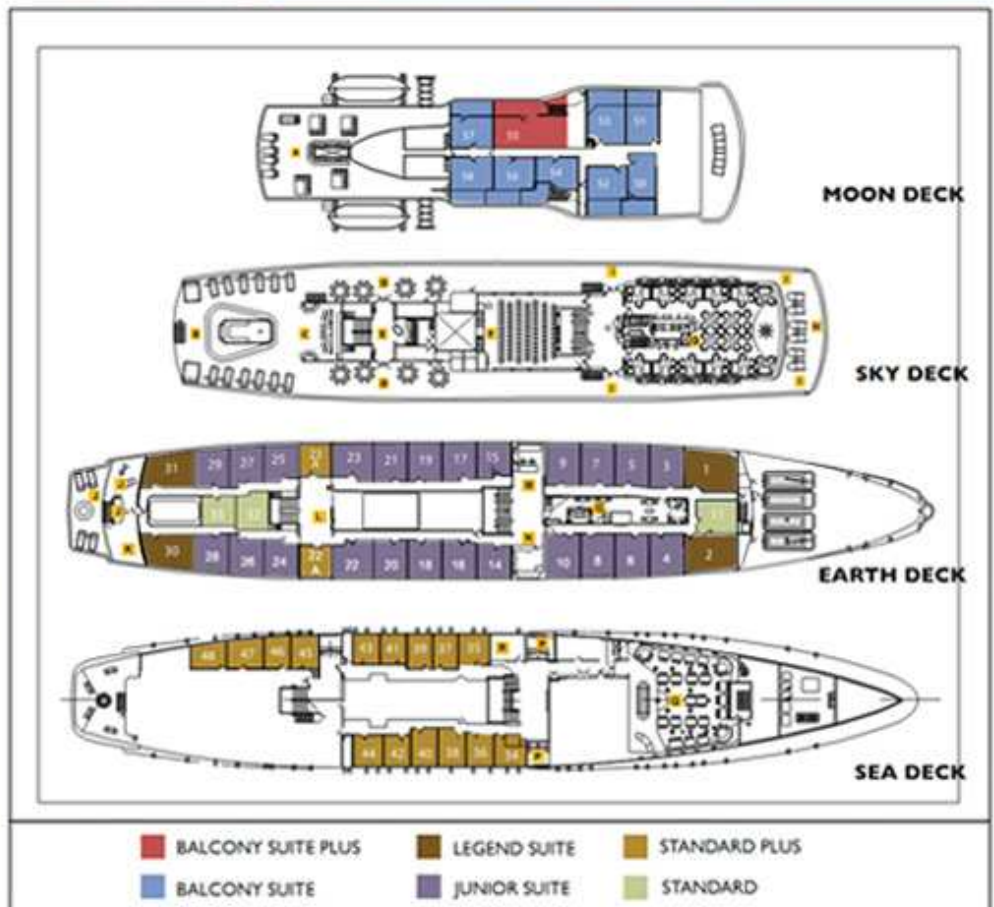

ガラパゴス・レジェンド号

総トン数 2,746 トン :	2,746 トン
全長 :	91.5m
全幅 :	14.3m
デッキ数 :	5 デッキ
喫水 :	3.9m
巡航速度 :	15 ノット (最高 17 ノット)
乗船定員 :	100 名
キャビン数 :	57 室、
クルー :	80 名
ナチュラリストガイド :	7 名

ムーンデッキ

バルコニースイートプラス :	1 室、22.79 m ²
バルコニースイート :	8 室、平均 21 m ²

Length: 301 feet (92 mts)
 Wide: 47 feet (15 mts)
 Decks: 5
 Made in: Germany
 Refurbished in: September 2007
 Passenger: 100
 Crew: 80
 Guides: 7 multilingual naturalists
 Speed: 17 knots
 Cruise speed: 15 knots
 Life boats: 2 for 52 pax each
 Life Rafts: 12 for 25 pax each
 Dinghies: 6 for 16 pax each
 Safety: SMS, IRS

MOON DECK

A. Observatory / stargazing
 Sun terrace
 Chill out area

SKY DECK

B. Sun terrace and pool
 C. Fisherman's bar
 D. BBQ area
 E. Kids' corner, games
 F. Auditorium
 G. Bar and lounge
 H. Dolphin's observation deck
 I. Jogging track

EARTH DECK

J. Jacuzzi, gym, sauna
 K. Hammocks
 L. Massages chairs
 M. Reception
 N. Boutique
 O. Interpretation Center / Internet

SEA DECK

P. Embarkation area
 Q. Restaurant
 R. Medical service

レジェンド号キャビンインフォメーション